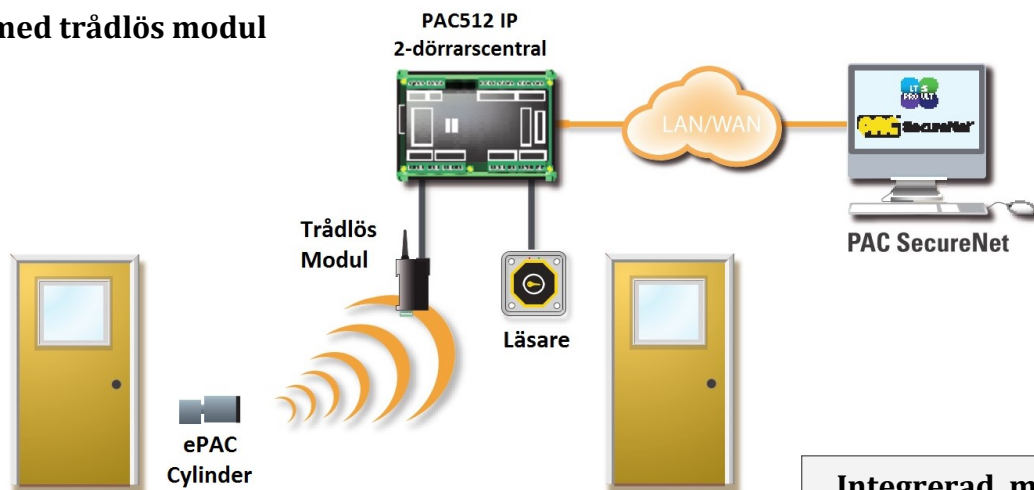

Online integration med trådlös modul

Specifikation

Beskrivning	KeyPAC® Cylinder Mifare®Cylinder
Lästeknik	KeyPAC® (125KHz) Mifare® (13,56 MHz)
Mått	Cylinder: 40 x 41 mm Trådlös Modul: 65 x 50 x 40 mm
Vikt	Cylinder: 165g Trådlös Modul: 63g
Maximal Läsavstånd	KeyPAC® upp till 50mm Mifare® upp till 20mm
Användningsområde	Inomhus, Utomhus, IP65 klassad
Temperatur	-20°C till +65°C
Förvaring Temperatur	-40°C till +85°C
Strömförsörjning	Cylinder: 2 x Typ CR-2 3V batteri Trådlös Modul: 8-20V Dc, 8-16V AC
Batteritid	Upp till 50 000 öppningar
Indikering	Röd och Grön LED med ljudsignal
Material	Förnicklad mässing

Integrerad med trådlös modul

- Kompatibel med centraler iPAC™ och PAC500 serien
- Monteras i närheten av dörren
- När ePAC™ cylindern är ansluten till iPAC™ centralen eller SecureNet mjukvaran får man tillgång till central administrering av användare, tidsprofiler, dörrstatus, etc. Logg på alla händelser registreras.
- Om kommunikationen mellan modulen och ePAC:en försvinner då övergår den i standalone läge och fungerar med förprogrammerad intern användarlista
- Krypterad kommunikation hela vägen från cylinder till mjukvara för säker anslutning

Beställnings information

Standalone

Art. Nr	Produkt
40249	ePAC™ Cylinder KeyPAC®
40312	ePAC™ Cylinder Mifare®
40334	Oval cylinder adapter utsidan
40335	Oval cylinder adapter insidan
40250	Programmeringskort set KeyPAC®
40313	Programmeringskort set MiFare®

Tillbehör

20018	KeyPAC® ID Pärm (10st KeyPAC kort & 10st skuggkort)
20019	KeyPAC® ID Pärm (10st KeyPAC brickor & 10st skuggkort)
40256	Extern strömförsörjnings adapter
40257	Batteribyte verktyg (5-pack)

Integrerat

Art. Nr	Produkt
40252	Trådlös Mottagare (utan antenn)
40253	Antenn 868 SMA Typ-1 upp till 8m
40254	Antenn 868 SMA Typ-1 upp till 20m
20154	PAC512 IP Dörrcentral inkl. kabinett, nätdel
21922	SecureNet™ Lite Mjukvara (Kostnadsfri)
20247	iPAC™ dörrcentral inkl. kabinett, nätdel