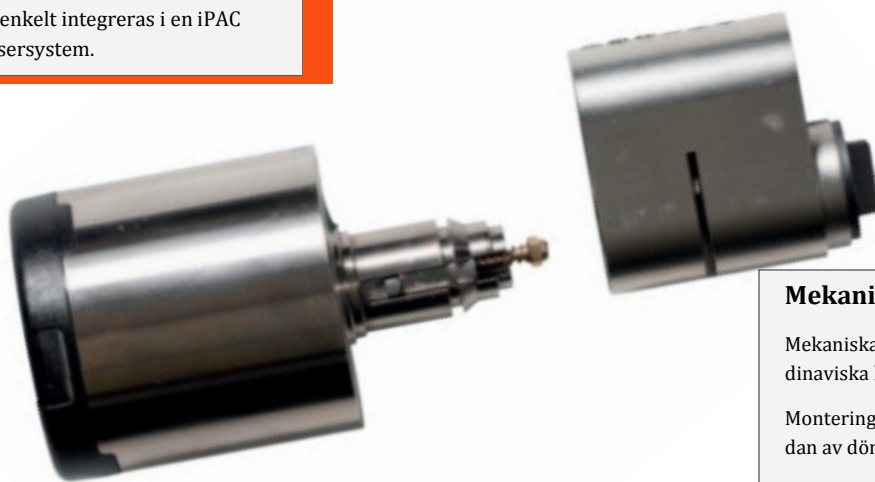

ePAC™ Cylinder är en standalone lösning som på ett tillförlitligt och kostnadseffektivt sätt kontrollerar access till dörrar. Med snabb och enkel installation, kan ePAC™ Cylinder ersätta befintliga nyckelbaserade manuella cylindrar utan att behöva byta ut hela låset.

Med inbyggd trådlös funktion kan ePAC™ Cylindern anslutas till en PAC® dörrcentral och därmed erbjuda möjlighet att styra access till dörrar i mindre och större integrerade PAC-passersystem.

Elektroniska cylindern

Elektroniska cylindern är utrustad med en inbyggd beröringsfri läsare för att underlätta användarhanteringen. Enkel att administrera med hjälp av programmeringskort.

Elektroniska cylindern läser KeyPAC® (125KHz) eller Mifare (13,56 MHz) format och med inbyggd trådlös modul kan den enkelt integreras i en iPAC eller PAC500-serie passersystem.

Egenskaper

- Programmerbar elektronisk cylinder
- Finns som KeyPAC® (125KHz) & Mifare® (13.56 MHz) beröringsfri lästeknik
- Upp till 200 användare i standalone läge
- Upp till 75 000 användare i online läge med SecureNet™ eller PAC EasiNet® Residential via trådlös modul
- Ljudsignal för låg batterivarning i standalone läge och batterivarning i händelseloggen när det kopplas till iPAC™, PAC SecureNet™ eller PAC EasiNet® Residential system
- Utbytbara 3V batterier med batteritid på upp till 30 000 öppningar i standalone läge
- Extern nödbatteri adapter kan användas om det behövs
- Samma Service-, Demonterings- och Batteri-kort kan användas till flera ePAC™ cylindrar.
- Inbyggd trådlös funktion möjliggör enkel uppgradering från standalone till online funktion för administrering från dator
- Passar till tillgänglig skandinavisk oval mekanisk cylinder
- Designad för användning inomhus och utomhus. IP65-klassad